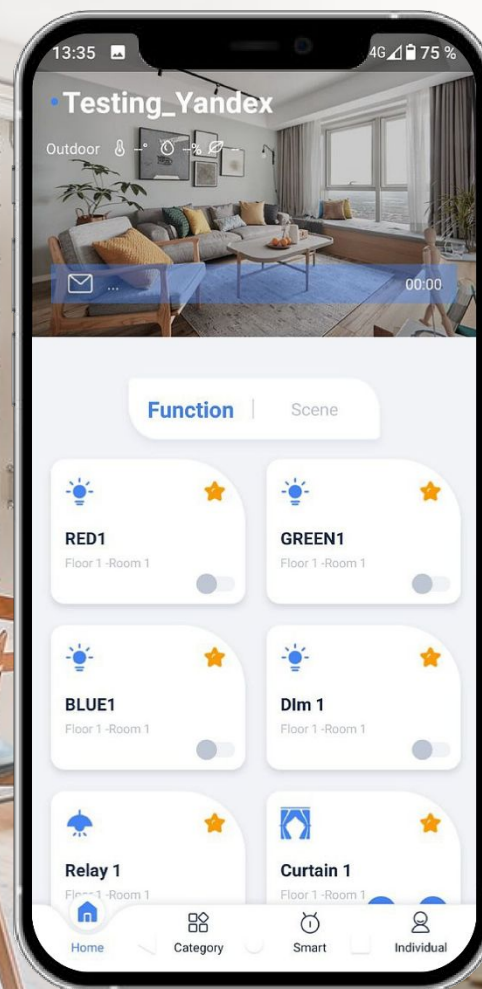

## HDL<sup>®</sup> LINK

Enhance connectivity and reduce integration cost

Buspro  
Gateway

buspro

Buspro  
Gateway

KNX<sup>®</sup>

Buspro  
Gateway

buspro  
WIRELESS

WiFi  
Devices

WiFi

Bluetooth  
Devices

Bluetooth<sup>®</sup>

# Управление системой

## HDL On Pro

Бесплатное приложение для управления:  
HDL Buspro / KNX