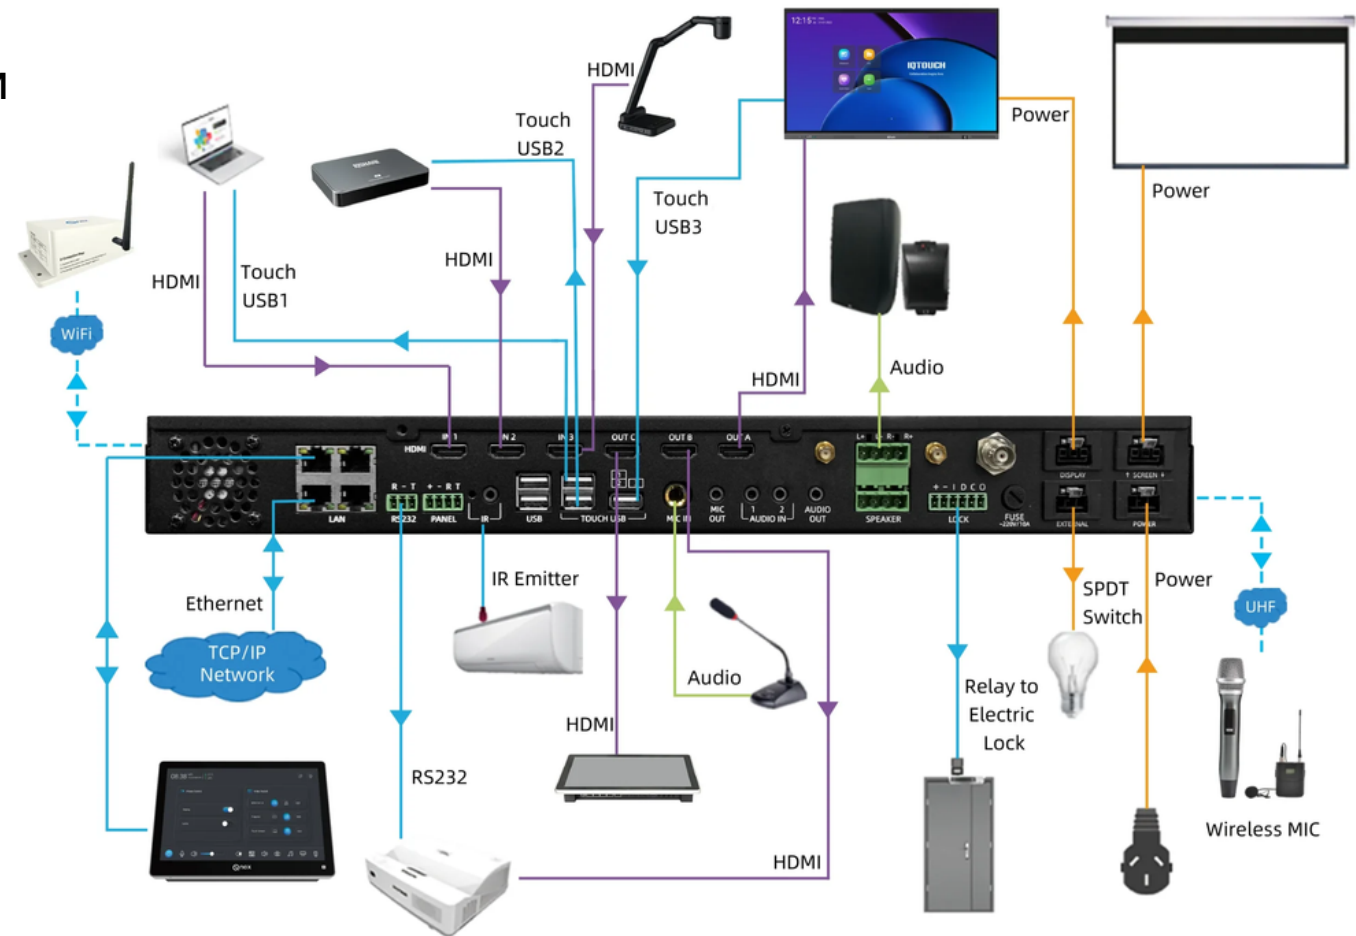

# Q-NEX И IQ: ЭКОСИСТЕМА ВОКРУГ «УМНОГО» ЯДРА

03

- Интерактивные панели со встроенной 4K-камерой и автотрекингом
- Интерактивные планшеты со стилусом
- Беспроводные презентационные системы
- PTZ-камеры
- Спикерфоны
- Videобары
- Готовые системы захвата лекций
- Документ-камеры
- Цифровые подиумы
- Медипроцессоры
- Медиахабы
- Медиабоксы
- Блоки управления медиахабом
- Собственная программная платформа

## МЕДИАПРОЦЕССОР Q-NEX NMP211

**Медиапроцессор Q-NEX NMP211** объединяет аудиовизуальное оборудование и все устройства (освещение, кондиционеры, вентиляторы, электрические шторы) в аудитории в единую сеть.

- Интеграция в одной системе сетевого коммутатора, беспроводных микрофонов, сетевого AV-декодера, реле переключения питания, цифрового усилителя звука.
- Автоматизация управления аудио, видеосистемами, электротехникой в аудиториях, классах
- Дистанционный контроль устройств через Интернет, локальную сеть.
- Сетевые потоки HLS, RTSP, RTMP, RTP и пр. декодируются на выход HDMI для просмотра на любом мониторе и проекторе.
- Планирование задач, позволяющее автоматически воспроизводить медиаконтент в аудиториях по команде.

## СЕТЕВОЙ МЕДИАХАБ Q-NEX NPS100

06

Сетевой медиахаб Q-NEX NPS100 сочетает в себе функции презентационного коммутатора 2x2, медиапроцессора, обеспечивает превосходное качество изображения - разрешение 4K при 60 Гц 4:4:4 (HDMI), оптимизирует передачу видео, аудио и сигналов управления в 4K при проведении презентаций любого масштаба. В конференц-залах, аудиториях, учебных классах, выставочных центрах.