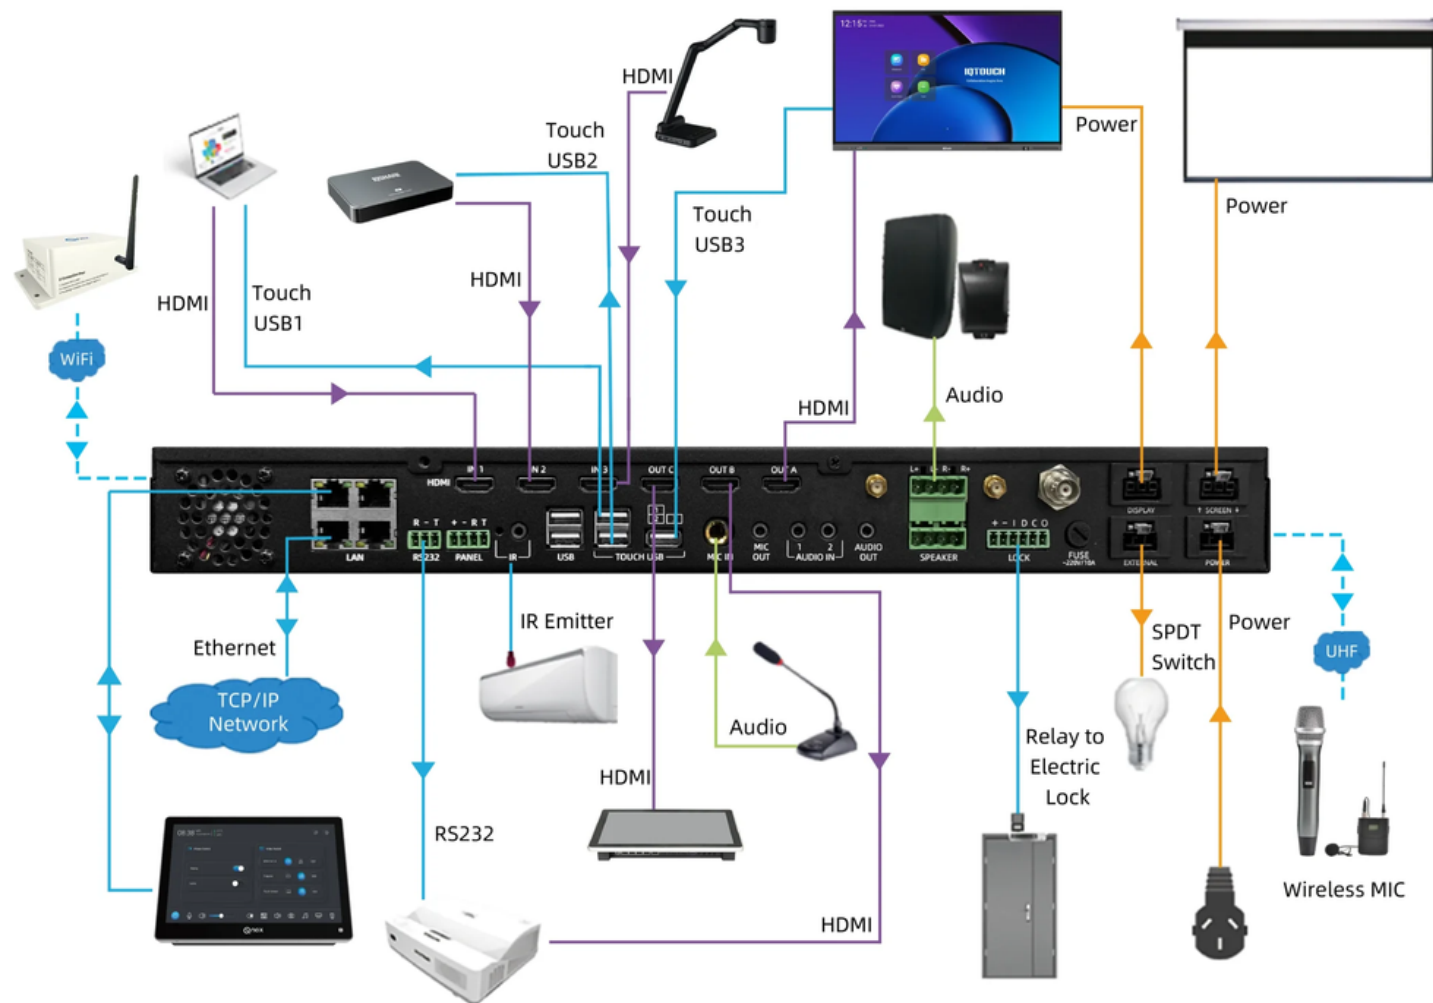

# Q-NEX И IQ: ЭКОСИСТЕМА ВОКРУГ «УМНОГО» ЯДРА

03

- Интерактивные панели со встроенной 4K-камерой и автотрекингом
- Интерактивные планшеты со стилусом
- Беспроводные презентационные системы
- PTZ-камеры
- Спикерфоны
- Videобары
- Готовые системы захвата лекций
- Документ-камеры
- Цифровые подиумы
- Медипроцессоры
- Медиахабы
- Медиабоксы
- Блоки управления медиахабом
- Собственная программная платформа

## МЕДИАПРОЦЕССОР Q-NEX NMP211

**Медиапроцессор Q-NEX NMP211** объединяет аудиовизуальное оборудование и все устройства (освещение, кондиционеры, вентиляторы, электрические шторы) в аудитории в единую сеть.

- Интеграция в одной системе сетевого коммутатора, беспроводных микрофонов, сетевого AV-декодера, реле переключения питания, цифрового усилителя звука.
- Автоматизация управления аудио, видеосистемами, электротехникой в аудиториях, классах
- Дистанционный контроль устройств через Интернет, локальную сеть.
- Сетевые потоки HLS, RTSP, RTMP, RTP и пр. декодируются на выход HDMI для просмотра на любом мониторе и проекторе.
- Планирование задач, позволяющее автоматически воспроизводить медиаконтент в аудиториях по команде.

## СЕТЕВОЙ МЕДИАХАБ Q-NEX NPS100

06

Сетевой медиахаб Q-NEX NPS100 сочетает в себе функции презентационного коммутатора 2x2, медиапроцессора, обеспечивает превосходное качество изображения - разрешение 4K при 60 Гц 4:4:4 (HDMI), оптимизирует передачу видео, аудио и сигналов управления в 4K при проведении презентаций любого масштаба. В конференц-залах, аудиториях, учебных классах, выставочных центрах.